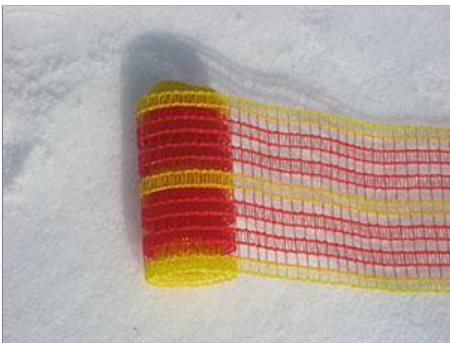

Absperrband

	ohne MwSt	mit MwSt
Absperrband 50m	40,00	47,60