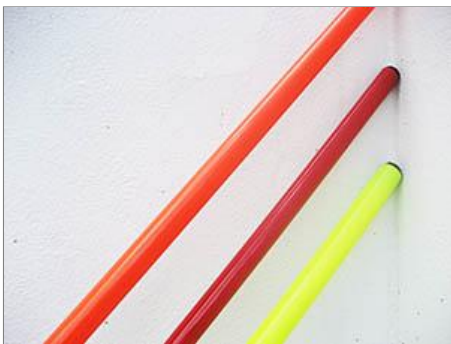

Polycarbonatstangen

	ohne MwSt	mit MwSt
PC-Stange, rot, Ø30mm, 1,7m	10,00	11,90
PC-Stange, rot, Ø35mm, 1,7m	12,00	14,28
PC-Stange, rot, Ø35mm, 2,5m	17,00	20,23
PC-Stange, rot, Ø40mm, 1,7m	14,00	16,66
PC-Stange, rot, Ø40mm, 2,5m	18,00	21,42
PC-Stange in Sicherheitsfarben	auf Anfrage	auf Anfrage